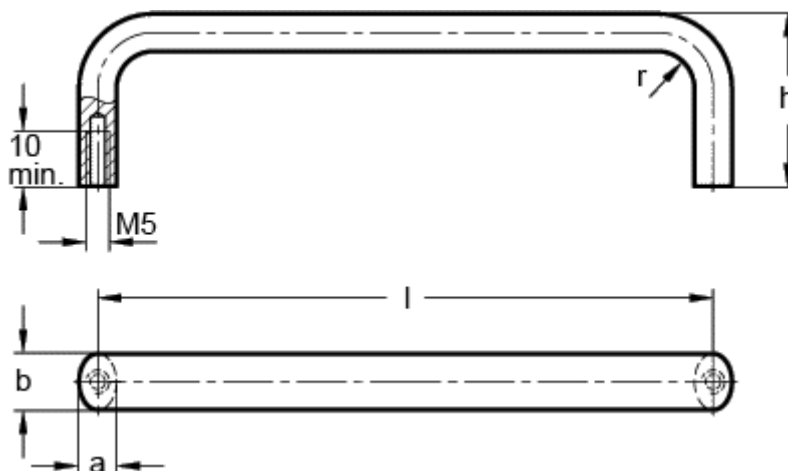

Varenummer: 20041120

Beskrivelse: E+G Bøjlegreb GN 427-12-120-SW

Mål

$a = 8$

$b = 12$

$h = 40$

$l = 120$

$r = 8$